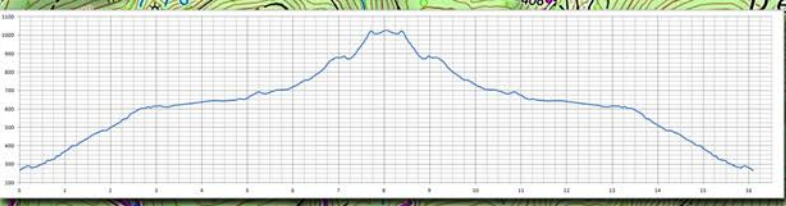

Sainte-Baume - Auriol

Du Pont des Encanaux au Pic de Bertagne

Longueur du parcours : 16.1 kilomètres
Dénivelés cumulés : +950 m / -950 m
Altitude Min/Max : 266 m / 1028 m

Echelle : 1 / 25 0000
0 500m